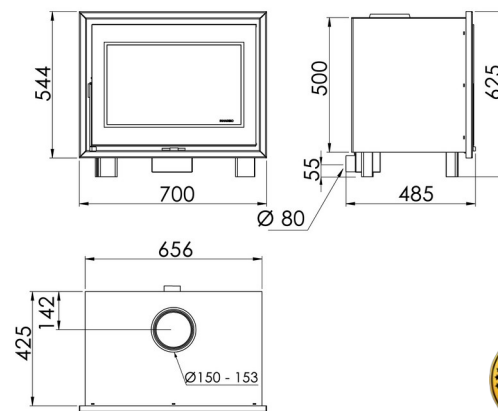

A+

*flamme
VERTE*

Le label
du chauffage
au bois

7 ★

F-720-S IT