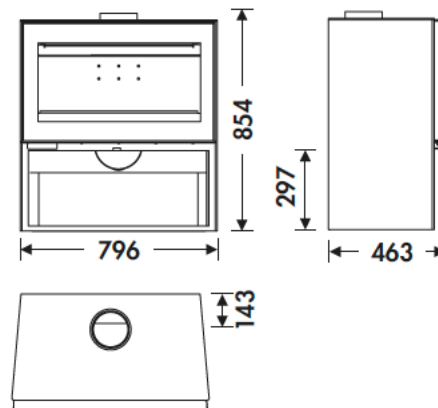

FENIX EcoDesign

PANADERO

WYMIARY

WYS.xSZER.xGŁ.	854x796x463 mm
WAGA BRUTTO/NETTO	187/160 kg
WYMIARY DRZWICZEK	620x286 mm
WYLOT SPALIN	Ø 150-153 mm Pionowy

CHARAKTERYSTYKA

RUSZT ŻELIWNY	
WIDOK PANORAMICZNY	
KORPUS ZE STALI	5 mm
MOC NOMINALNA	7 KW
SPRAWNOŚĆ	80,7%
EMISJA CO	0,10%
FARBA ŻAROODPORNĄ	800°C
SZYBA SZKLANO-CERAMICZNA	750°C

EAN 8426964184150
REF. PANADERO 18415

ZALETY PRODUKTU

ECODESIGN

**DOŁOT POWIETRZA
Z ZEWNĄTRZ**

**WNĘTRZE WYŁOŻONE
WERMIKULITEM**

**DŁUGOŚĆ POLAN
DO 60 CM**

**210
m³** OGRZEWANA
KUBATURA

**SPALANIE
TRÓJSTOPNIOWE**

**SYSTEM CZYSTA
SZYBA**

**PODWÓJNE
ZAMYKANIE**

**WNĘKA NA
DREWNO**

A+

FENIX PL