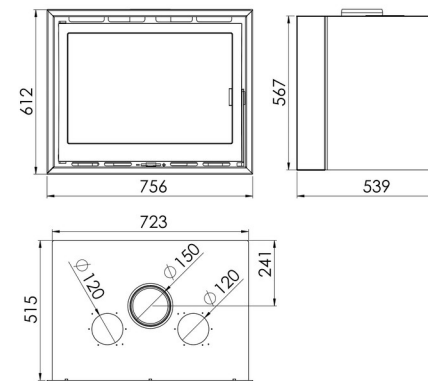

PLUSZ TERMÉK

ECODESIGN

ÜZIFA MÉRET 60 CM

VERMIKULIT BELSŐ

BEFŰTHETŐ LÉGTÉR

TISZTA ÜVEG RENDSZER

TRIPLA ÉGÉS

TANGENCIÁLIS VENTILÁTOR

LÉGCSATORNÁZHATÓ

DUPLA ACÉL TEST
4 + 3 MM