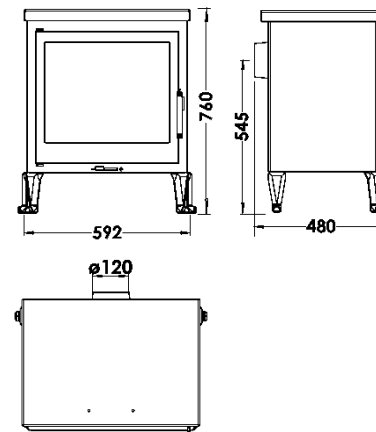

## AFMETINGEN

DIMENSIONS H x D x B	760x592x480 mm
BRUTO/NETTO GEWICHT	103/94 kg
AFMETINGEN DEUR	420x275 mm
ROOKUITGANG	Ø 120-125 mm Horizontaal
OVEN H x D x B	60x567x360 mm

### ECODESIGN

OVEN

HOUTBLOKKEN TOT  
45 CM

240  
m<sup>3</sup> VERWARMINGSVOLUME

CLEAN PLUS SYSTEEM

DUBBELE  
VERBRANDING

DUBBELE STALEN  
BEHUIZING 4 + 4 MM

A