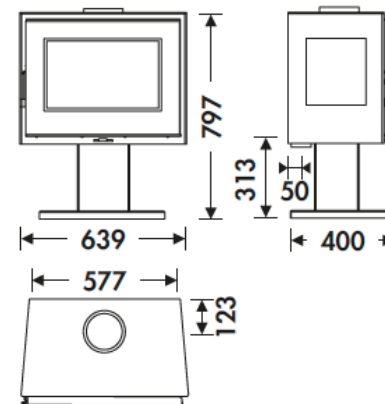

ATLANTIC 3V ES