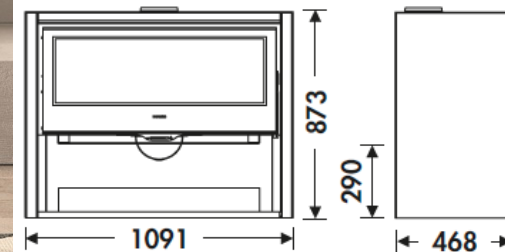

ALLEGRO EcoDesign

PANADERO

PLUS PRODUCTO

ECODESIGN

TOMA DE AIRE EXTERIOR

DOBLE CUERPO DE ACERO DE 5 + 3 MM

VOLUMEN DE CALEFACCION

HOGAR REVESTIDO EN VERMICULITA

PUERTA EN VIDRIO SERIGRAFIADO

TRONCOS HASTA DE 80 CM

LEÑERO

SISTEMA DE CRISTAL LIMPIO

TRIPLE COMBUSTION

MEDIDAS

DIMENSIONES A x A x F **873x1091x468 mm**

PESO BRUTO/NETO **148/139 kg**

DIMENSIONES PUERTAS **870x300 mm**

SALIDA DE HUMOS **Ø 150-153 mm Vertical**

CARACTERÍSTICAS

PARRILLA DE HIERRO FUNDIDO

VISION PANORAMICA

POTENCIA CALORÍFICA **8,9 KW**

RENDIMIENTO **80,8 %**

EMISIÓN DE CO **0,10 %**

PINTURA ANTI-CALÓRICA RESISTENTE **800°C**

CRISTAL VITROCERÁMICO RESISTENCIA **750°C**

EAN 8426964180206
REF. PANADERO 18020

ALLEGRO ES